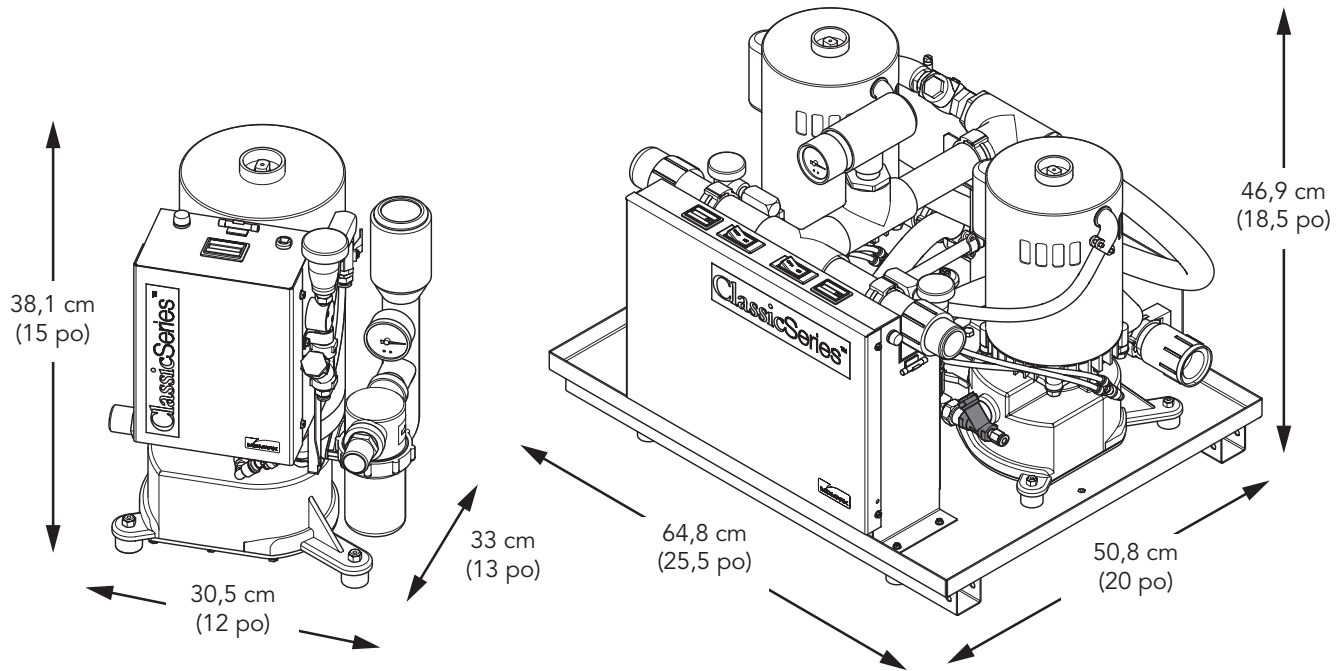

### SPÉCIFICATIONS

Modèle/ N° de commande	CV3 (SIMPLE)	CV3R (SIMPLE)	CV5 (SIMPLE)	CV5R (SIMPLE)	CV6 (POMPE JUMELLE)	CV6R (POMPE JUMELLE)	CV10 (POMPE JUMELLE)	CV10R (POMPE JUMELLE)
Capacité de l'utilisateur	3	3	5	5	6	6	10	10
Recyclage de l'eau	No (Non)	Oui	No (Non)	Oui	No (Non)	Oui	No (Non)	Oui
Puissance	1,25 HP	1,25 HP	2 HP	2 HP	2,5 HP	2,5 HP	4 HP	4 HP
Tension (phase unique)/ Fréquence	115/230 V 50/60 Hz	115-230 V 50/60 Hz	230 V 50/60 Hz	230 V 50/60 Hz	115-230 V 50/60 Hz	115-230 V 50/60 Hz	230 V 50/60 Hz	230 V 50/60 Hz
Intensité du courant	15,0/7,5 A	15,0/7,5 A	13 A	13 A	15,0/7,5 A x2	15,0/7,5 A x2	13 A x2	13 A x2
Disjoncteur	20 A	20 A	20 A	20 A	20 A x 2	20 A x 2	20 A x 2	20 A x 2
Taille globale (H x L x P)	15 po x 12 po x 13 po	15 po x 12 po x 13 po	17 po x 12 po x 13 po	17 po x 12 po x 13 po	18,5 po x 25,5 po x 20 po	18,5 po x 25,5 po x 20 po	18,5 po x 25,5 po x 20 po	18,5 po x 25,5 po x 20 po
Poids	54 livres	56 livres	63 livres	65 livres	134 livres	134 livres	154 livres	154 livres