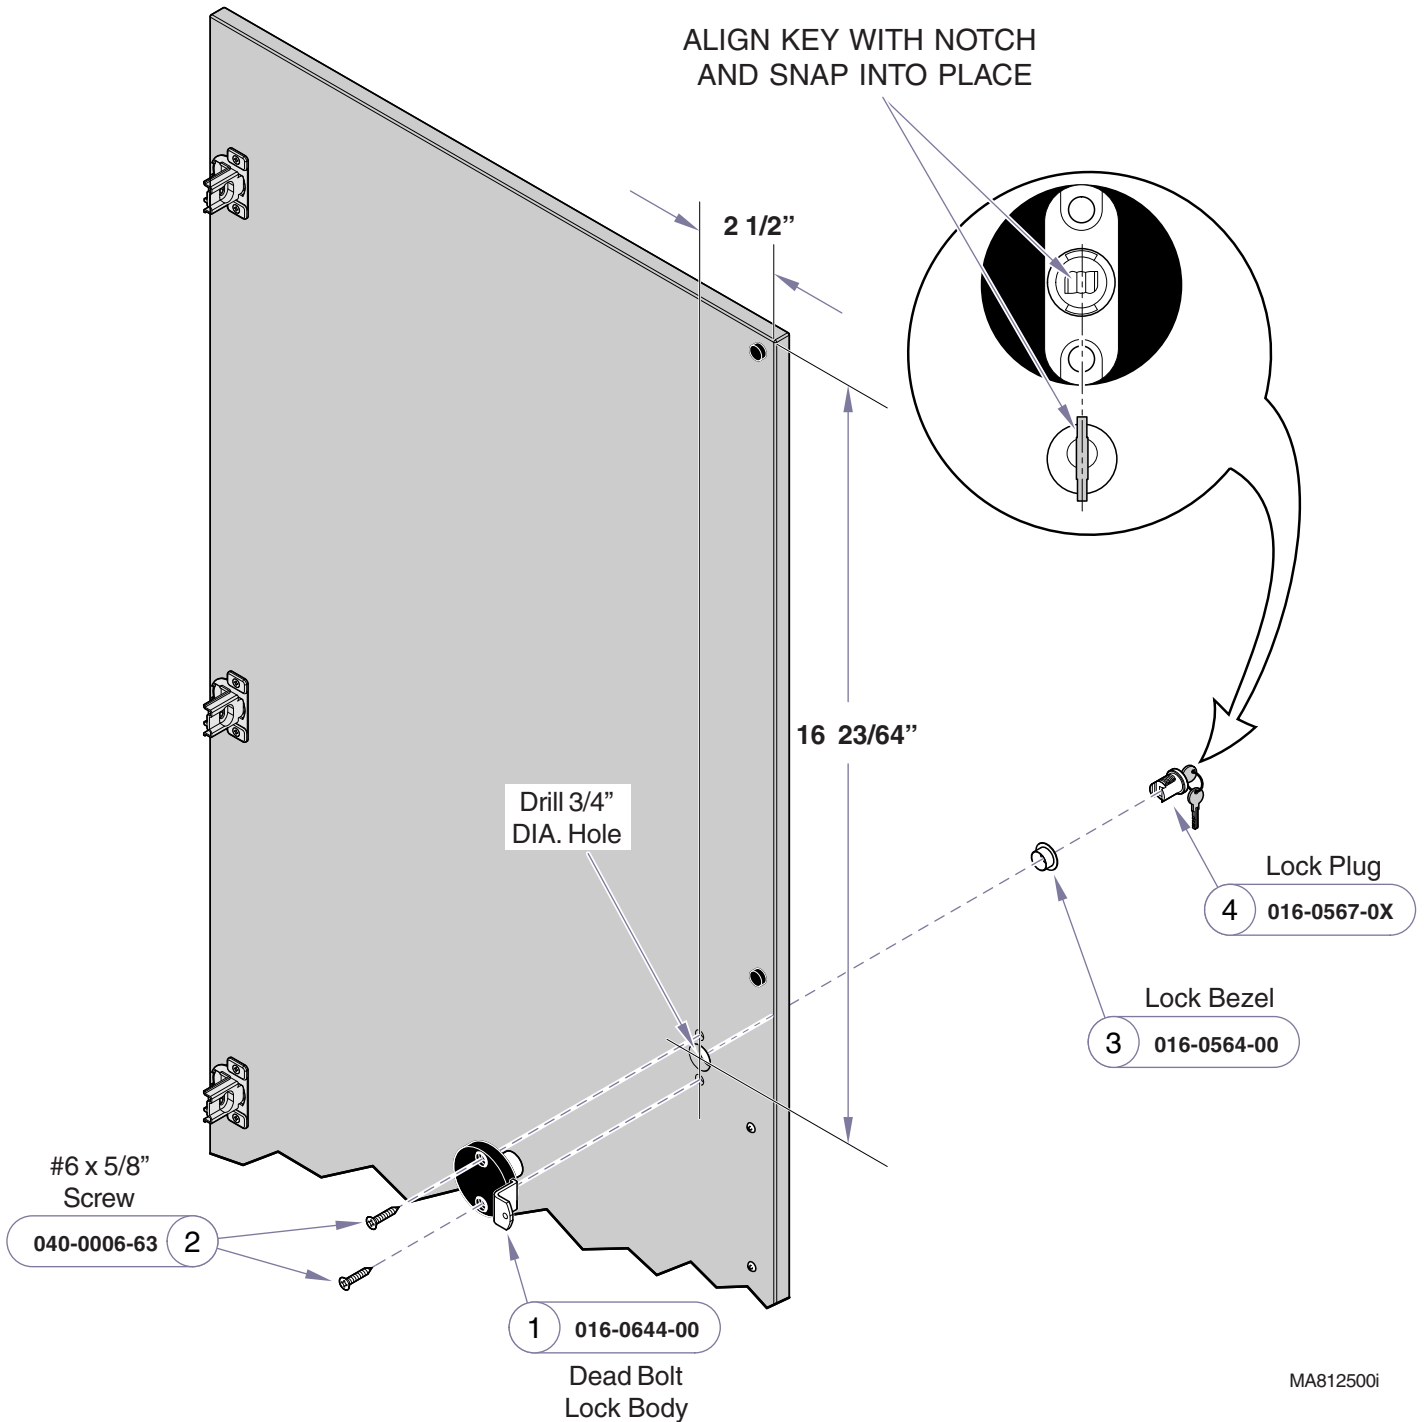

Single 69" Door Lock Kit Installation (002-1281-00)

R.H. Door Assembly Shown
L.H. Door Assembly Opposite

MA812500i