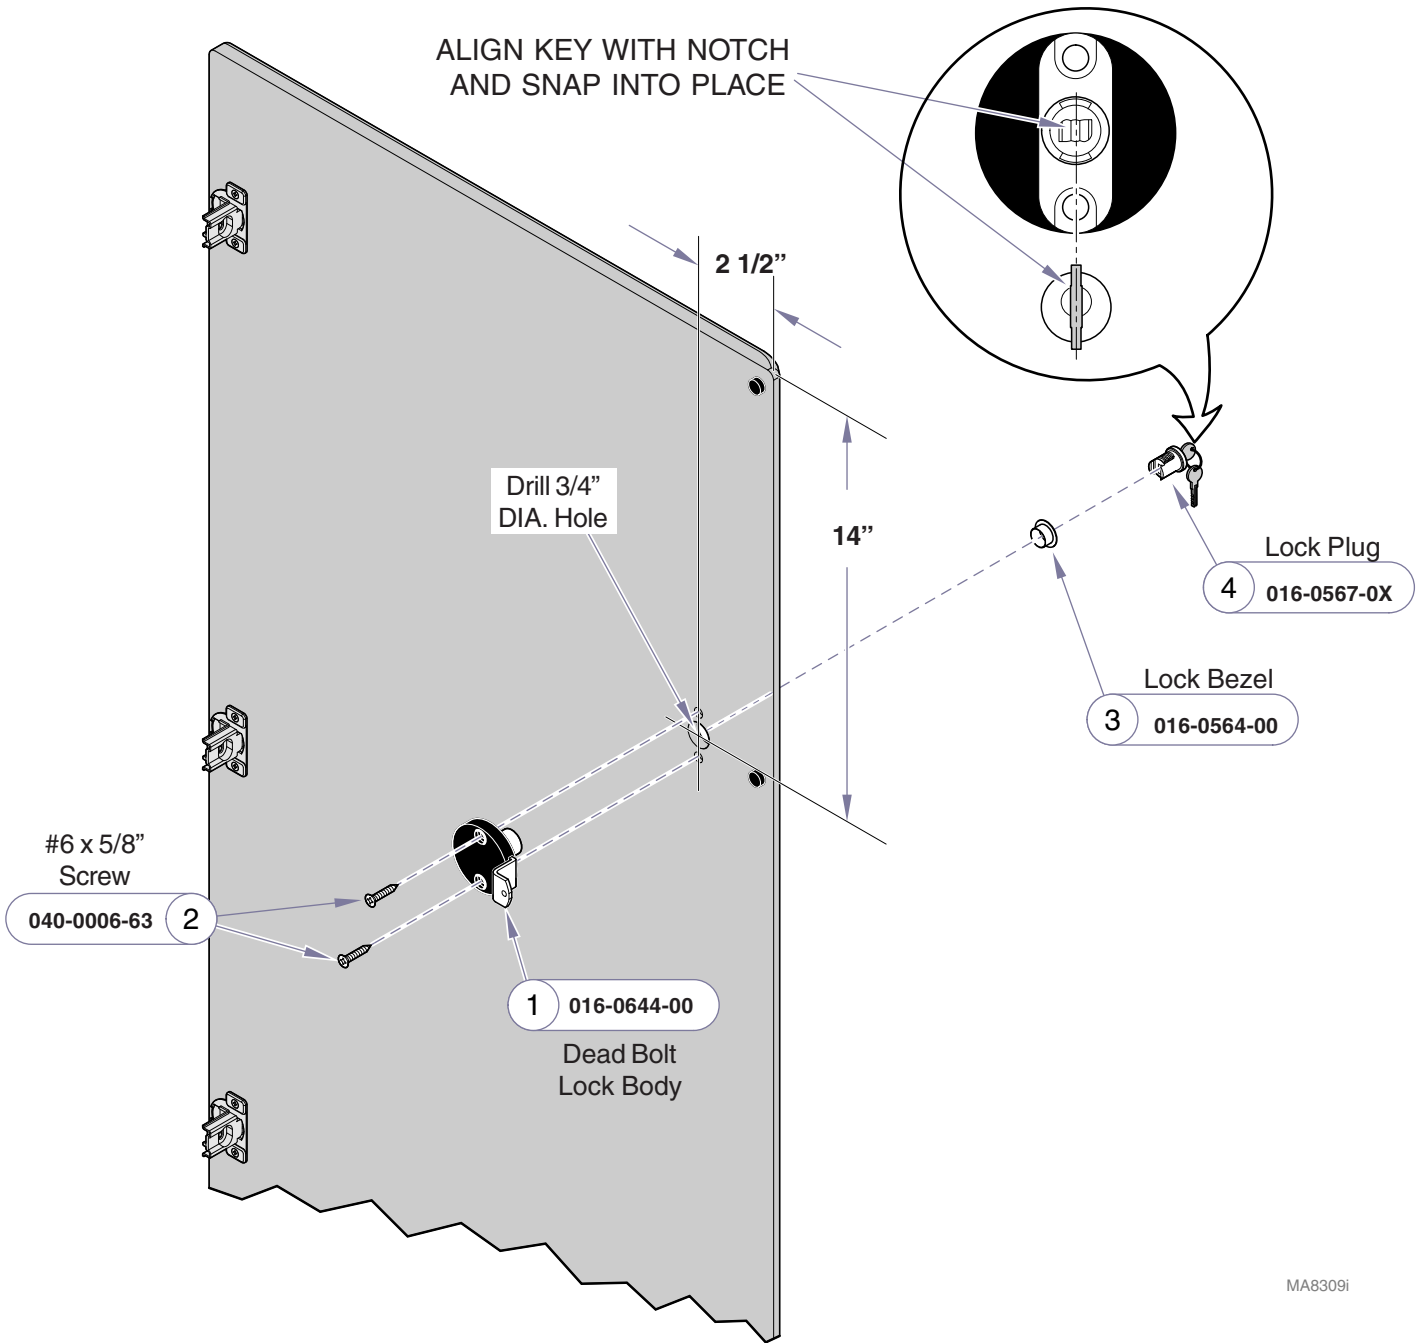

Single 69" Door Lock Kit Installation (002-0948-56)

R.H. Door Assembly Shown
L.H. Door Assembly Opposite

MA8309i