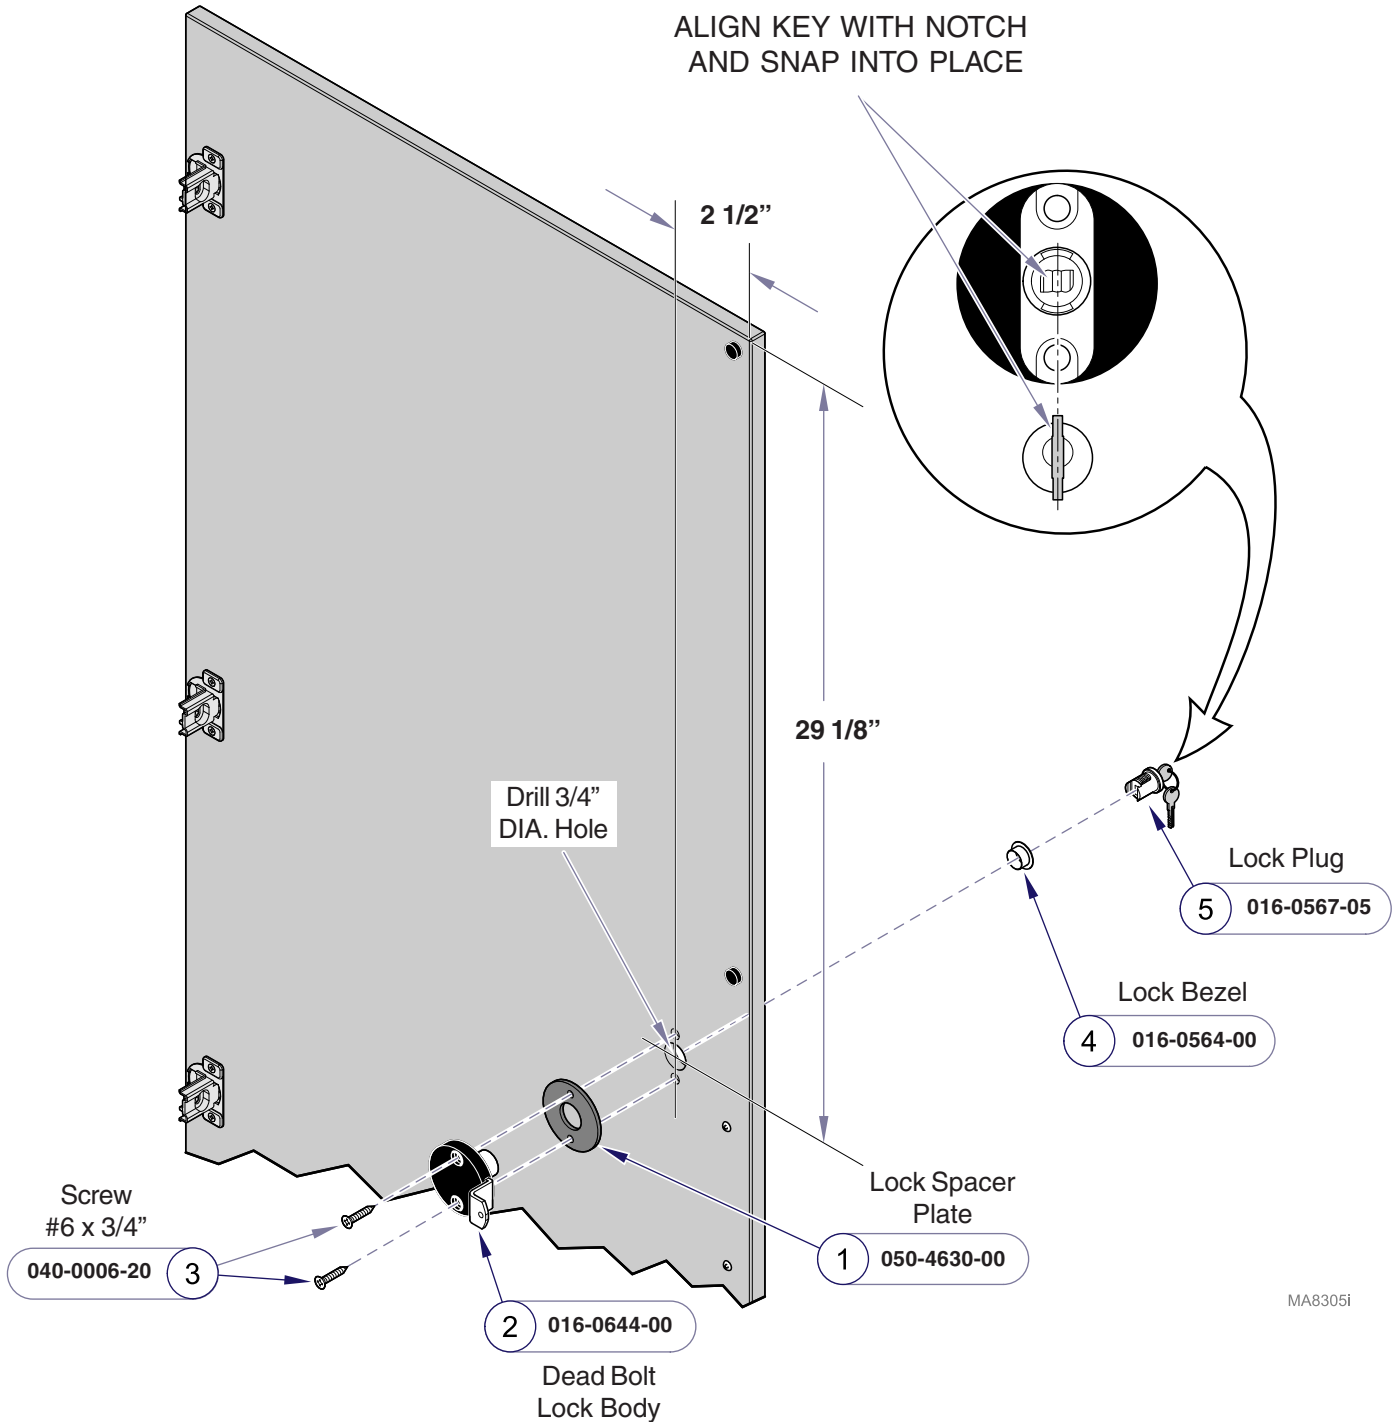

Single 84" Door Lock Kit Installation
(002-0948-62)

R.H. Door Assembly Shown
L.H. Door Assembly Opposite

MA8305i