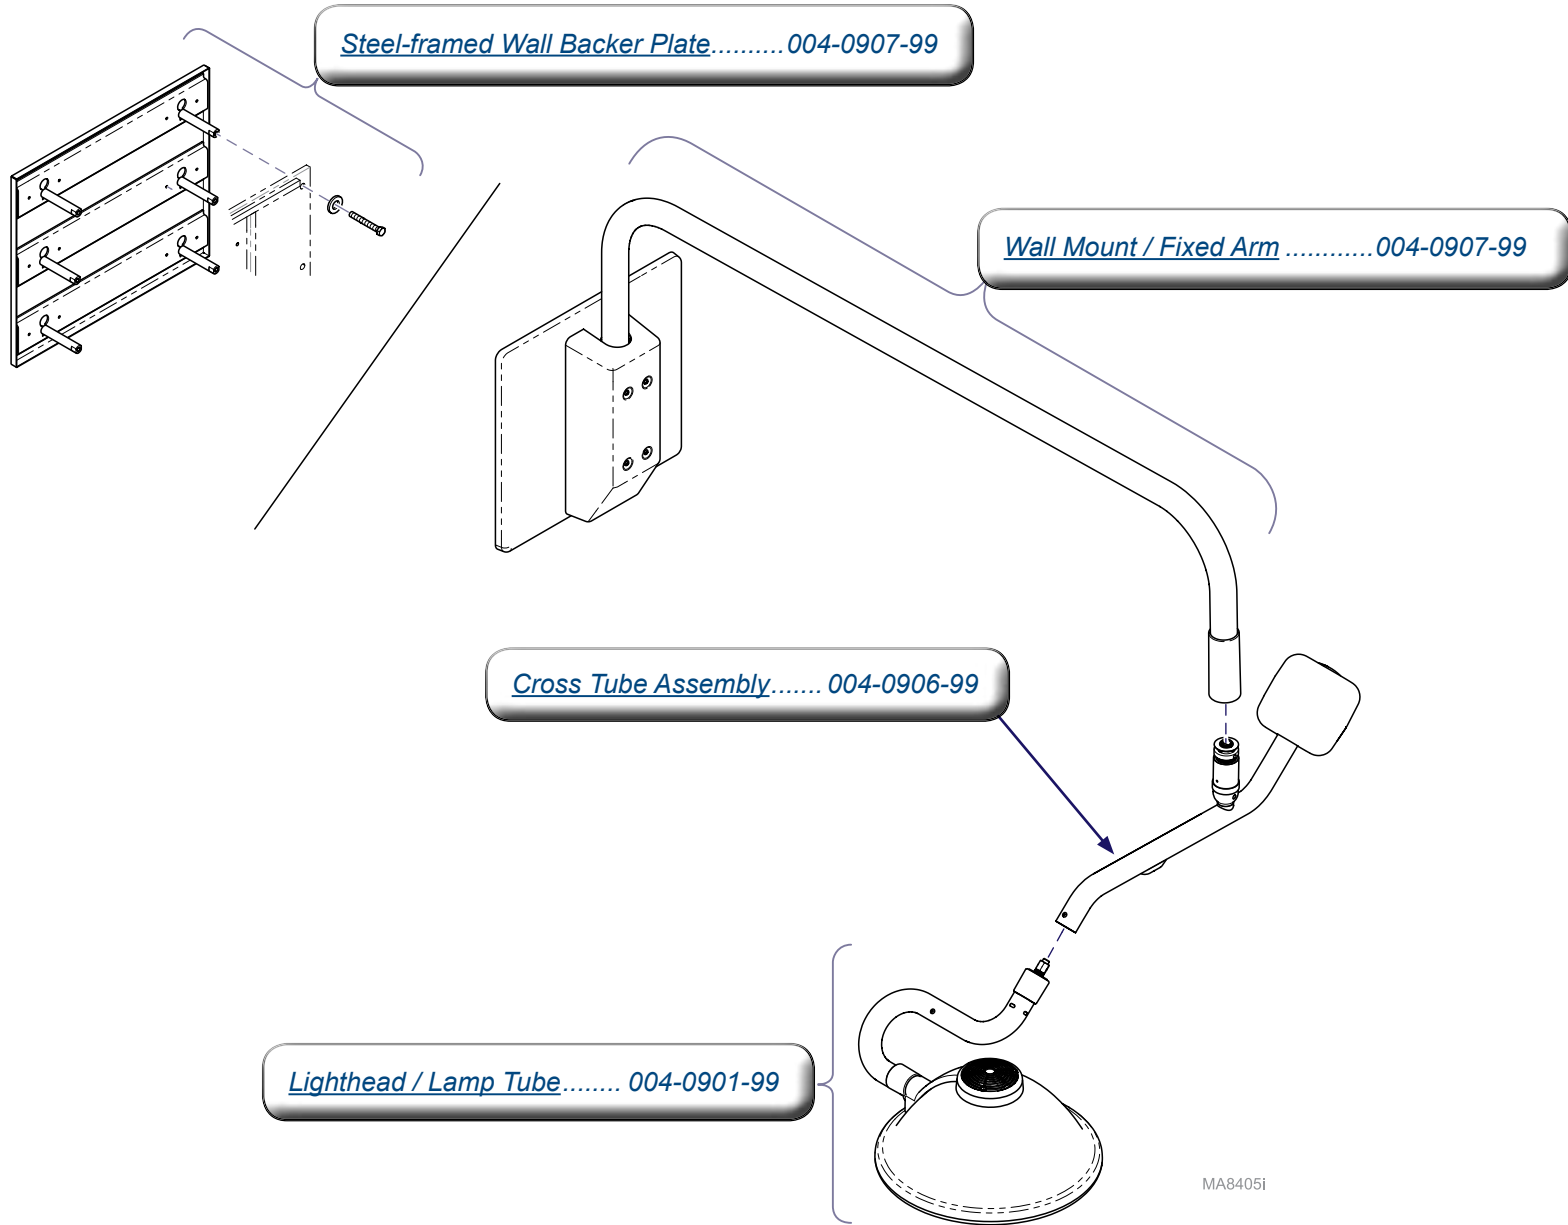

355 (Wall Mounted)

MA8405i