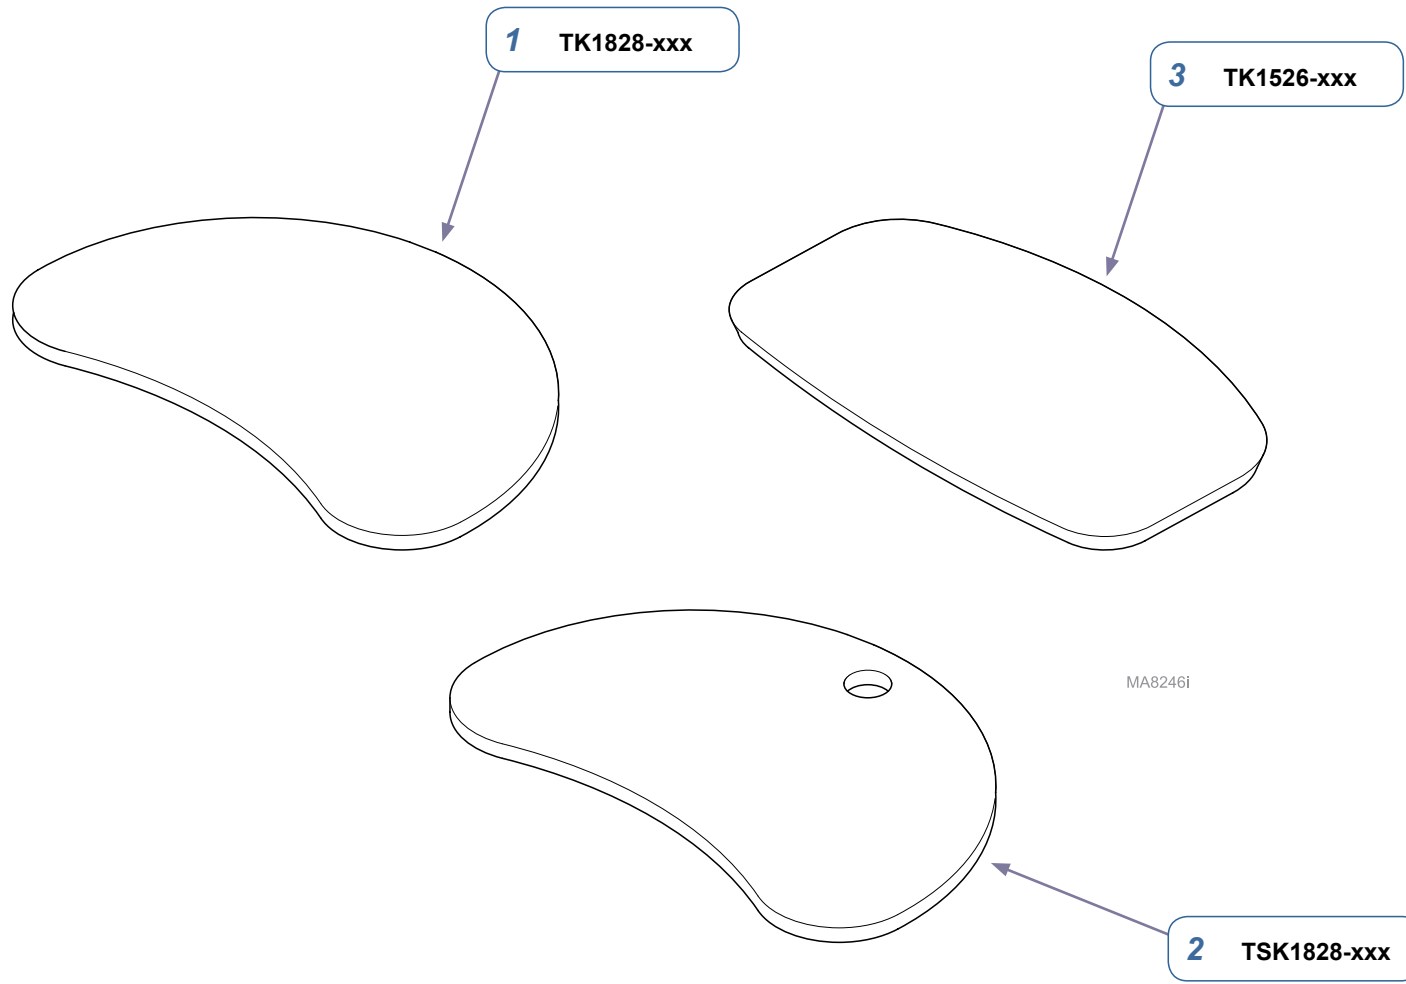

# 6204 / 6205

*Pictorial Index: 6204*

*Pictorial Index: 6205-001*

MA8492i

*Pictorial Index: 6205-002*

<b>Accessories:</b>	
<u>Utility Basket (9A439)</u> .....	004-0941-99
<u>Multi-Purpose Shelf (9A440)</u> .....	004-0942-99
<u>Bar Code Holder (9A441)</u> .....	004-0943-99
<u>Slim Line CPU Holder (9A443)</u> .....	004-0952-99
<u>Wide CPU Holder (9A444)</u> .....	004-0944-99
<u>Sharps Container (9A450)</u> .....	004-0947-99
<u>Cable Management Holder (9A452)</u> .....	004-0949-99
<u>Large Utility Basket (9A466)</u> .....	004-0950-99
<u>CPU Holder (9A483)</u> .....	004-0967-99
<u>Cart Counterweight (9A494)</u> .....	004-1024-99
<u>Equipment Pole (9A595)</u> .....	004-1136-99
<u>Multi-Purpose Shelf (9A596)</u> .....	004-1137-99

**Accessories:**

<u>Utility Basket (9A439)</u> .....	004-0941-99
<u>Multi-Purpose Shelf (9A440)</u> .....	004-0942-99
<u>Bar Code Holder (9A441)</u> .....	004-0943-99
<u>Slim Line CPU Holder (9A443)</u> .....	004-0952-99
<u>Wide CPU Holder (9A444)</u> .....	004-0944-99
<u>Sharps Container (9A450)</u> .....	004-0947-99
<u>Cable Management Holder (9A452)</u> .....	004-0949-99
<u>Large Utility Basket (9A466)</u> .....	004-0950-99
<u>CPU Holder (9A483)</u> .....	004-0967-99
<u>Cart Counterweight (9A494)</u> .....	004-1024-99
<u>Equipment Pole (9A595)</u> .....	004-1136-99
<u>Multi-Purpose Shelf (9A596)</u> .....	004-1137-99

2 TSK1828-xxx

<b>Worksurfaces</b>		
Item	Description	Qty.
1	Kidney-style Worksurface (6205-001)	1
2	Kidney-style w/ Monitor Mount Worksurface (6205-002)	1
3	Mayo-style Worksurface (6204-001)	1