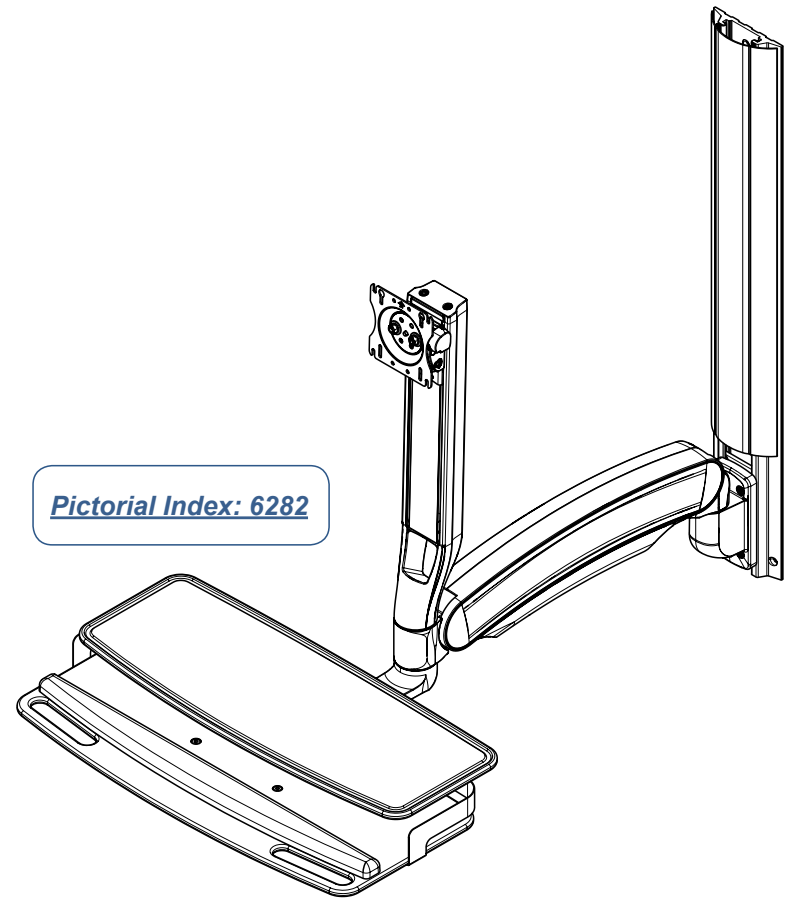

6281 / 6282 / 6283

Accessories:

- [20" Extension Arm \(9A588\)](#)
- [Adjustable CPU Holder \(9A589\)](#)
- [Tamper Proof CPU Holder \(9A590\)](#)
- [Track Mount Bar Code Holder \(9A591\)](#)
- [Bar Code Holder W/ VESA Mount \(9A592\)](#)
- [Dual Monitor Mount Arm \(9A593\)](#)