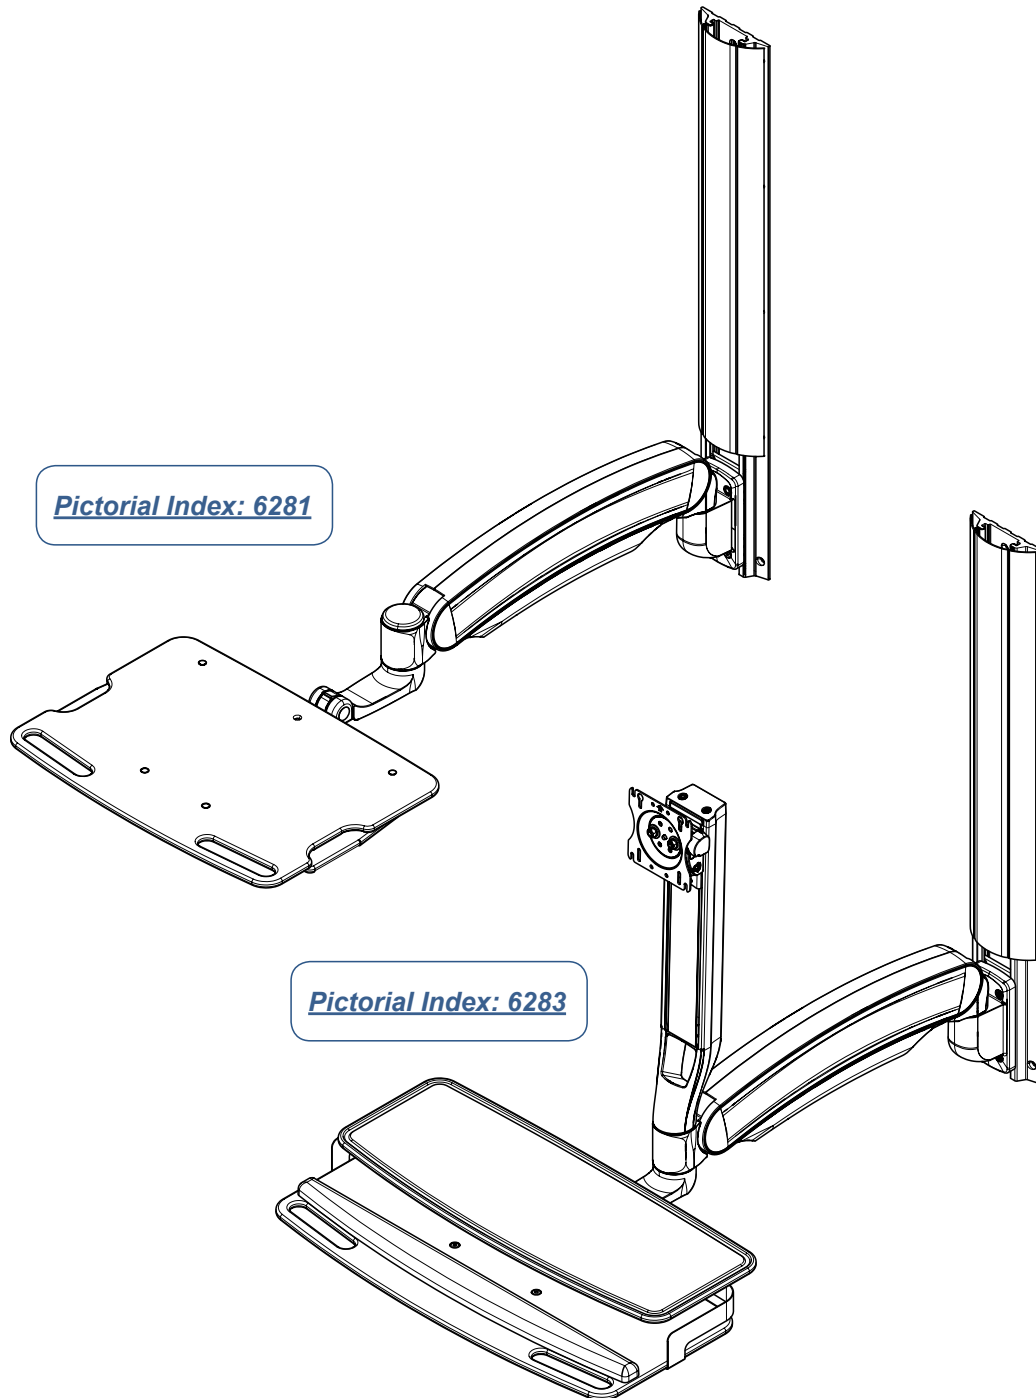

6281 / 6282 / 6283

Accessories:

- [20" Extension Arm \(9A588\)](#)
- [Adjustable CPU Holder \(9A589\)](#)
- [Tamper Proof CPU Holder \(9A590\)](#)
- [Track Mount Bar Code Holder \(9A591\)](#)
- [Bar Code Holder W/ VESA Mount \(9A592\)](#)
- [Dual Monitor Mount Arm \(9A593\)](#)